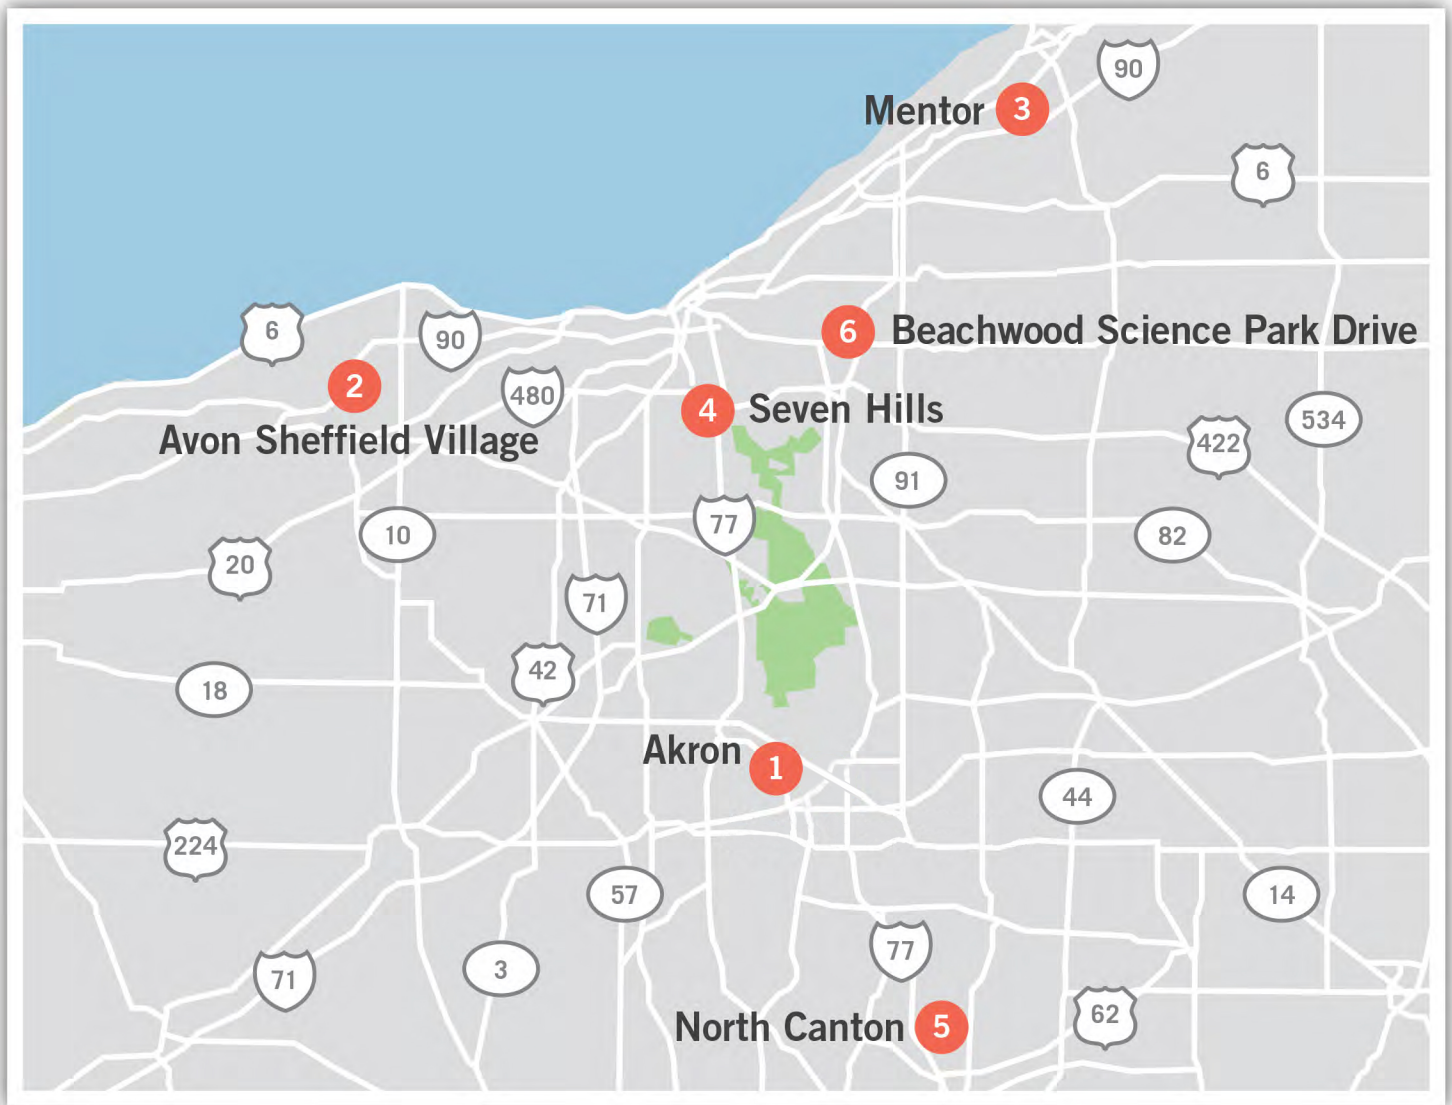

Paladina Health's Ohio Locations

1 Akron White Pond Drive

789 White Pond Dr., Ste A
Akron, OH 44320
(234) 226-5038

2 Avon Sheffield Detroit Ave.

5445 Detroit Rd.
Sheffield Village, OH 44054
(440) 653-8033

3 Mentor Great Lakes Plaza

7695 Mentor Ave.
Mentor, OH 44060
(440) 368-0900

4 Seven Hills Lombardo Center

5700 Lombardo Center Dr.,
Ste 120
Seven Hills, OH 44131
(440) 368-0930

5 North Canton Lauby Rd.

5399 Lauby Rd., Ste 220
North Canton, OH 44720
(330) 615-6498

6 Beachwood Science Park Drive

25700 Science Park Dr., Ste 120
Beachwood, OH 44122
(216) 672-0211